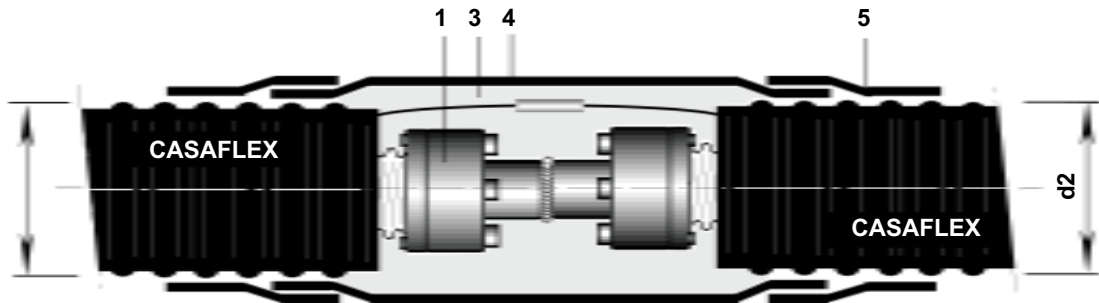

Rohrsysteme

CASAFLEX - Cev za daljinsko ogrevanje

Spojka za spajanje

CFL

5.305

### CASAFLEX cevna spojka

Ø medijske cevi je enak

### Spojka CASAFLEX - predizolirana jeklena cev (KMR)

- 1 2 cevna priključka, zavarjena
- 2 Cevni priključek
- 3 Izolacijski material (PUR-pena)
- 4 Termostezna spojka HD-PE
- 5 Termostezna manšeta

#### CASAFLEX - CASAFLEX

		d2	91	111	126	142	162	182
d1	91	X						
	111		X					
	126			X				
	142				X			
	162					X		
	182							RMBD 4