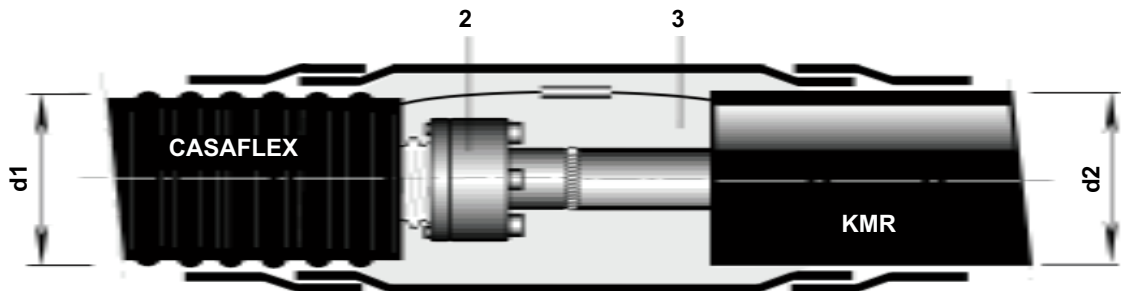

Rohrsysteme

CASAFLEX - Cev za daljinsko ogrevanje

Spojka za spajanje

CFL

5.305

### CASAFLEX cevna spojka

Ø medijske cevi je enak

### Spojka CASAFLEX - predizolirana jeklena cev (KMR)

- 1 2 cevna priključka, zavarjena
- 2 Cevni priključek
- 3 Izolacijski material (PUR-pena)
- 4 Termostezna spojka HD-PE
- 5 Termostezna manšeta

#### CASAFLEX - CASAFLEX

		d2	91	111	126	142	162	182
d1	91	X						
	111		X					
	126			X				
	142				X			
	162					X		
	182							RMBD 4