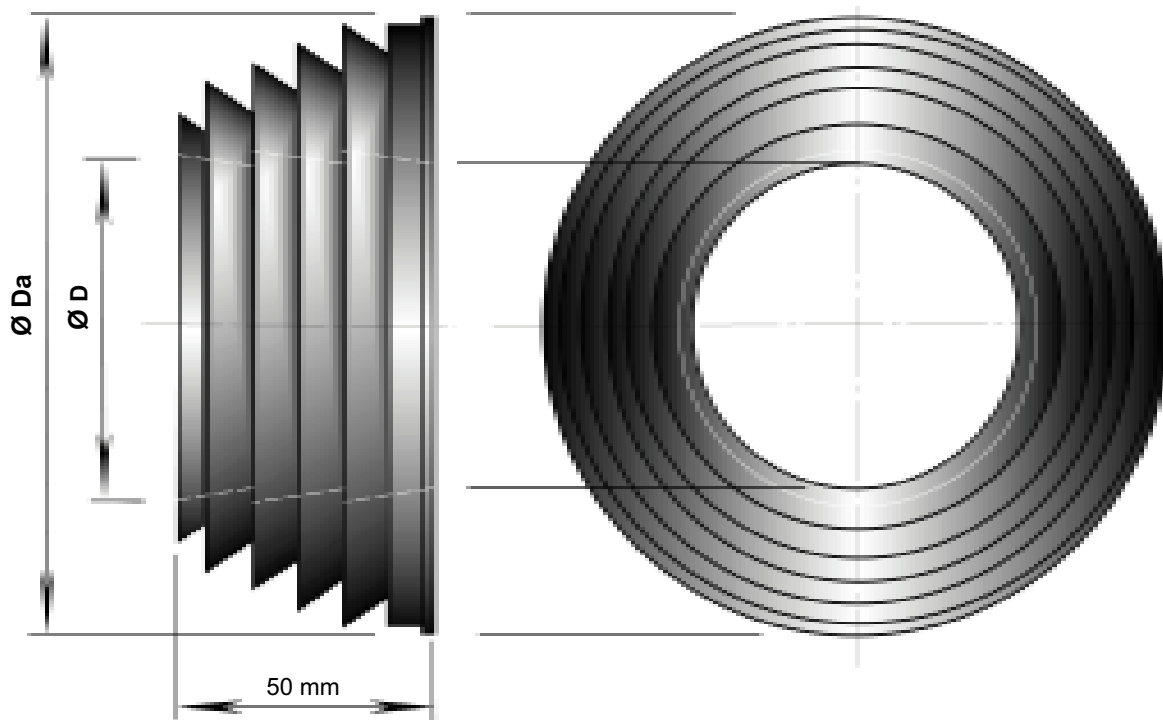

Rohrsysteme

CASAFLEX - Cev za daljinsko ogrevanje

Zidno tesnilo

CFL

5.315

Tabela

Tip CASAFLEX	Zunanji zaščitni plašč	
	Ø D mm	Ø Da mm
22/91	93	133
30/91	93	133
39/111	113	153
48/111	113	153
60/126	128	168
75/142	144	183
98/162	164	203
127/182	183	218