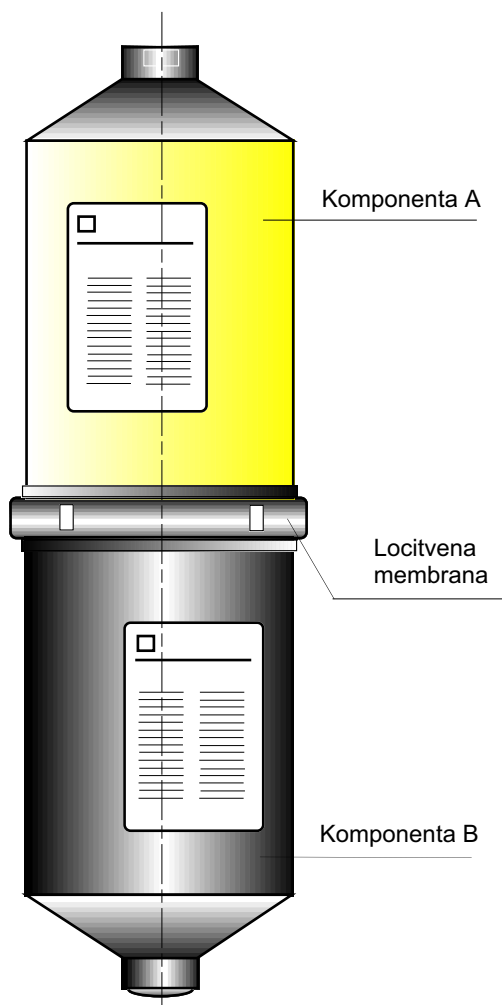

Montažni T-kosi in spojke**Pakirana PUR-pena**

Zahtevana količina poliuretanske pene se dobavlja v primernih paketih, za različne velikosti cevnih spojk in T-kosov. Palica, ki je skupaj v paketu, se potisne skozi pakirano PUR-peno, da prodre membrano. Obe komponenti se zmešata skupaj s pomočjo vrtnega stroja.

Pakirana PUR-pena**Varnostne zahteve
pri polnjenju spojk s
poliuretansko
peno**

*Vsak paket pene vsebuje
par zaščitnih rokavic*

Zaščita za oči