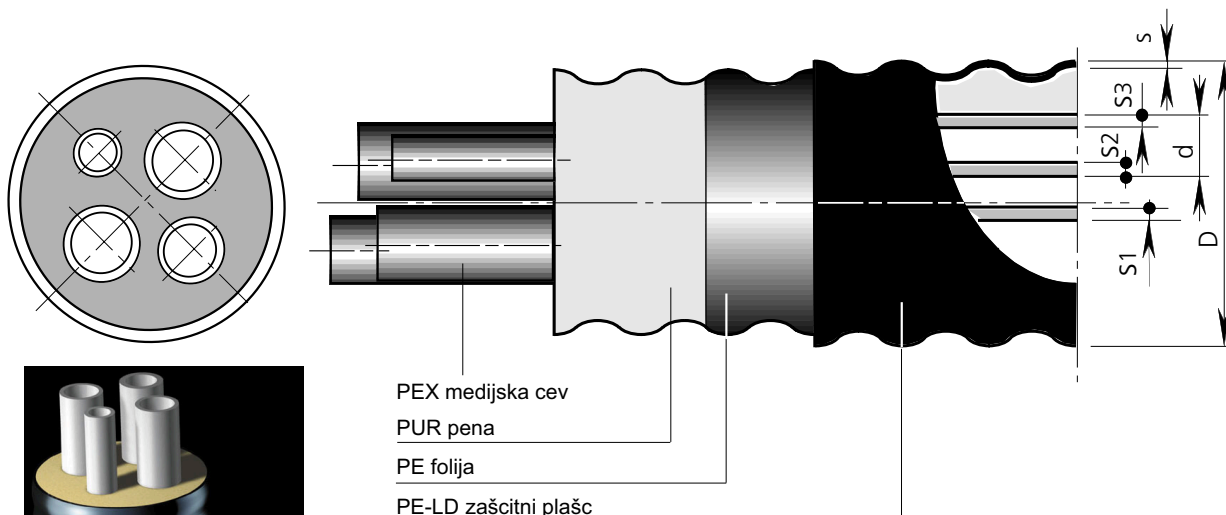

BRUGG**Rohrsysteme****CALPEX® - Cev za daljinsko ogrevanje****Konstrukcija, dimenzije**
Ogrevanje 6 bar, sanitarna cev 10 bar
QUADRIGA**CPX****6.125**

15.01.2002

**CALPEX ogrevanje 6 bar, sanitarna cev 10 bar, QUADRIGA**

Tip	DN	cole ["]	Medijska cev PEX d x s 1-4 mm	Zunanja cev D x s1 mm	Min. radij krivljenja m	Volumen PEX l/m	Teža kg/m	max. dobavna dolžina	
								Boben1) m	Kolut2) m
H25+25/S28+22/142	20	3/4"	25 x 2.3	143 x 3.0	1.1	0.327	3.25	110	169
	20	3/4"	25 x 2.3						
	20	3/4"	28 x 4.0						
	16	5/8"	22 x 3.0						
H32+32/S28+22/142	25	1"	32 x 2.9	143 x 3.0	1.1	0.539	3.39	110	169
	25	1"	32 x 2.9						
	20	3/4"	28 x 4.0						
	16	5/8"	22 x 3.0						
H32+32/S32+22/142	25	1"	32 x 2.9	143 x 3.0	1.1	0.539	3.41	110	169
	25	1"	32 x 2.9						
	25	1"	32 x 4.4						
	16	5/8"	22 x 3.0						
H40+40/S40+28/162	32	1 1/4"	40 x 3.7	163 x 3.2	1.2	0.835	4.15	65	101
	32	1 1/4"	40 x 3.7						
	32	1 1/4"	40 x 5.5						
	20	3/4"	28 x 4.0						

1) **Boben:** zunanji premer 2800 mm x 800 mm (širina)2) **Kolut:** zunanji premer 2800 mm x 1200 mm (širina)

Vecje dolžine na zahtevo. Dostava v kolotu.

Na zahtevo se lahko dostavijo tudi manjše dolžine v kolotu.