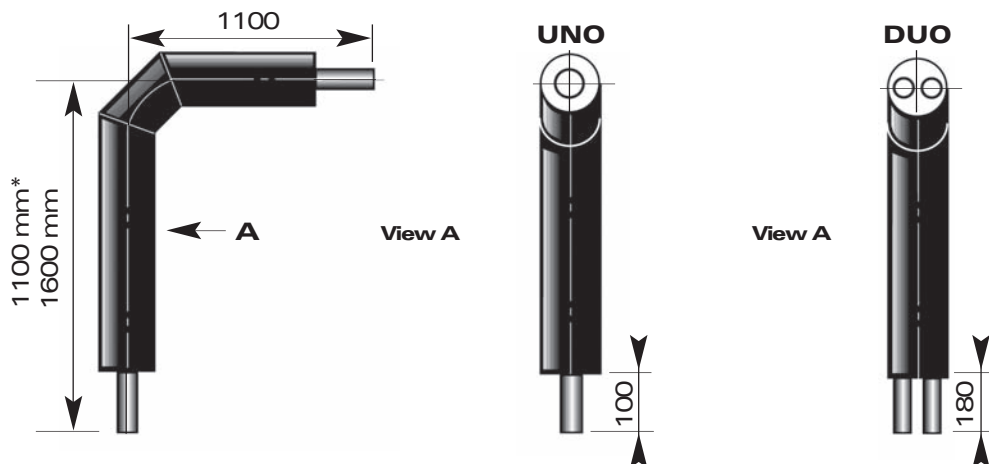

**BRUGG****Rohrsysteme****CALPEX® - Cev za daljinsko ogrevanje****Cevno koleno 90° za vstop v objekt**  
Ogrevanje, 6 bar, UNO in DUO  
Sanitarna cev, 10 bar, UNO in DUO**CPX**  
**6.310****CALPEX® Ogrevanje 6 bar, UNO/DUO**

Tip	DN	Cole ["]	PEX medijska cev d x s mm	Zaščitni plašč D x s1 mm	Kapaciteta l/m	Teža kg/kom
<b>UNO</b>						
25/76	20	3/4"	25 x 2.3	75 x 2.9	0.32	2.30
32/76	25	1"	32 x 2.9	75 x 2.9	0.53	2.50
40/91	32	1 1/4"	40 x 3.7	90 x 3.5	0.83	3.47
50/111	40	1 1/2"	50 x 4.6	110 x 4.3	1.30	4.92
63/126	50	2"	63 x 5.8	125 x 4.9	2.07	6.50
75/142	65	2 1/2"	75 x 6.8	140 x 4.4	2.96	8.47
90/162	80	3"	90 x 8.2	160 x 5.0	4.25	11.40
110/162	100	4"	110 x 10.0	160 x 5.0	6.36	14.23
110/182 PLUS	100	4"	110 x 10.0	180 x 5.6	6.36	16.19
125/182	-	-	125 x 11.4	180 x 5.6	8.20	17.20
160/250*	-	-	160 x 14.6	250 x 6.1	13.43	17.00
<b>DUO</b>						
25+25/91	20+20	2x 3/4"	2x 25x2.3	90 x 3.5	2x 0.32	4.32
32+32/111	25+25	2x 1"	2x 32x2.9	110 x 4.3	2x 0.53	4.67
40+40/126	32+32	2x 1 1/4"	2x 40x3.7	125 x 4.9	2x 0.83	7.42
50+50/162	40+40	2x 1 1/2"	2x 50x4.6	160 x 5.0	2x 1.30	9.90
63+63/182	50+50	2x 2"	2x 63x5.8	180 x 5.6	2x 2.07	13.96

**CALPEX® Sanitarna cev 10 bar, UNO/DUO**

Type	DN	Cole ["]	PEX medijska cev d x s mm	Zaščitni plašč D x s1 mm	Kapaciteta l/m	Teža kg/kom
<b>UNO</b>						
22/76	16	5/8"	22 x 3.0	75 x 2.9	0.20	2.40
28/76	20	3/4"	28 x 4.0	75 x 2.9	0.31	2.65
32/76	25	1"	32 x 4.4	75 x 2.9	0.42	2.80
40/91	32	1 1/4"	40 x 5.5	90 x 3.5	0.66	3.90
50/111	40	1 1/2"	50 x 6.9	110 x 4.3	1.02	5.62
63/126	50	2"	63 x 8.7	125 x 4.9	1.63	7.65
<b>DUO</b>						
28+22/91	20+16	3/4"+5/8"	28.0x4.0 + 22.0x3.0	90 x 3.5	0.31 + 0.20	3.67
32+22/111	25+16	1"+5/8"	32.0x4.4 + 22.0x3.0	110 x 4.3	0.42 + 0.20	4.87
40+28/126	32+20	1 1/4"+3/4"	40.0x5.5 + 28.0x4.0	125 x 4.9	0.66 + 0.31	6.50
50+32/126	40+25	1 1/2"+1"	50.0x6.9 + 32.0x4.4	125 x 4.9	1.02 + 0.42	7.30