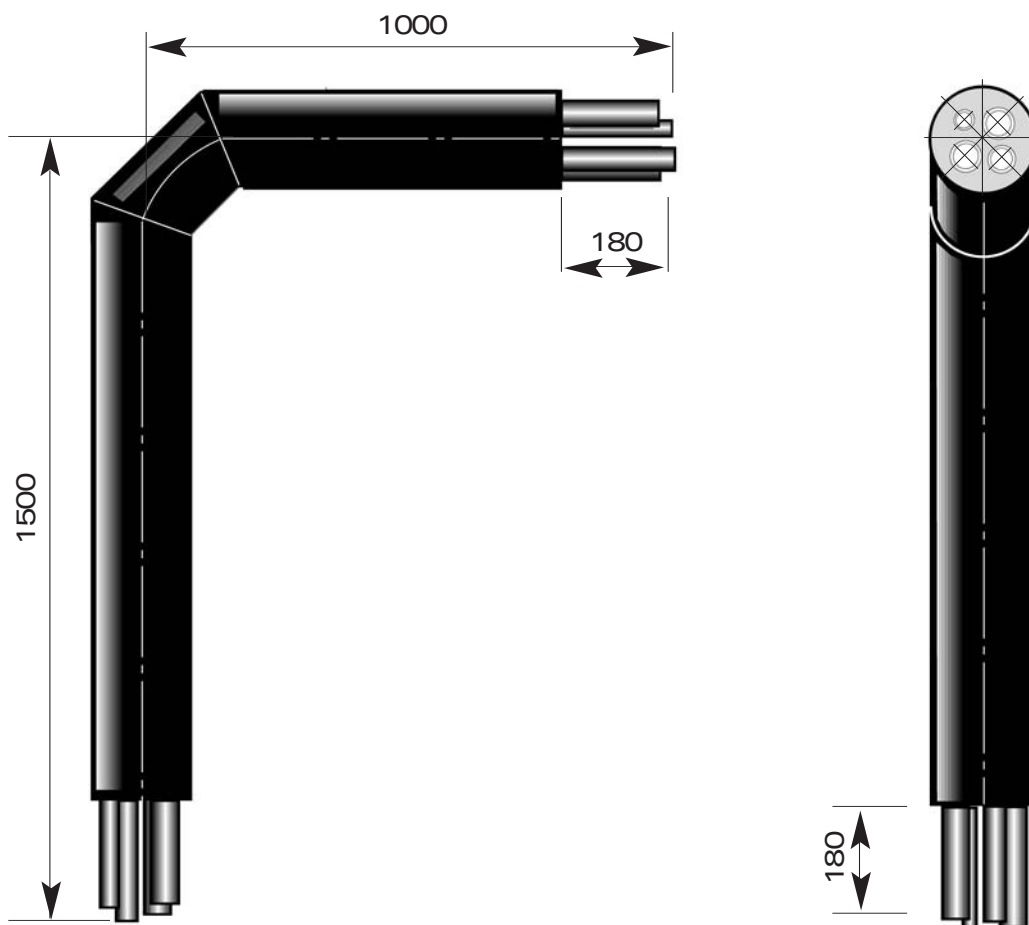

**BRUGG****Rohrsysteme****CALPEX® - Cev za daljinsko ogrevanje****Cevno koleno 90° za vstop v objekt**  
Ogrevanje 6 bar, sanitarna cev 10 bar, QUADRIGA**CPX  
6.311****CALPEX® Ogrevanje 6 bar, sanitarna cev 10 bar, QUADRIGA**

Tip	DN	Cole ["]	PEX medijska cev d x s mm	Zaščitni plašč D x s1 mm	Kapaciteta l/m	Teža kg/kom
<b>H25+25/S28+22/142</b>	20	3/4"	25 x 2.3	140 x 4.4	0.327	8.12
	20	3/4"	25 x 2.3		0.327	
	20	3/4"	28 x 4.0		0.314	
	16	5/8"	22 x 3.0		0.201	
<b>H32+32/S28+22/142</b>	25	1"	32 x 2.9	140 x 4.4	0.539	8.47
	25	1"	32 x 2.9		0.539	
	20	3/4"	28 x 4.0		0.314	
	16	5/8"	22 x 3.0		0.201	
<b>H32+32/S32+22/142</b>	25	1"	32 x 2.9	140 x 4.4	0.539	8.52
	25	1"	32 x 2.9		0.539	
	25	1"	32 x 4.4		0.423	
	16	5/8"	22 x 3.0		0.201	
<b>H40+40/S40+28/162</b>	32	1 1/4"	40 x 3.7	160 x 5.0	0.835	10.37
	32	1 1/4"	40 x 3.7		0.835	
	32	1 1/4"	40 x 5.5		0.660	
	20	3/4"	28 x 4.0		0.314	