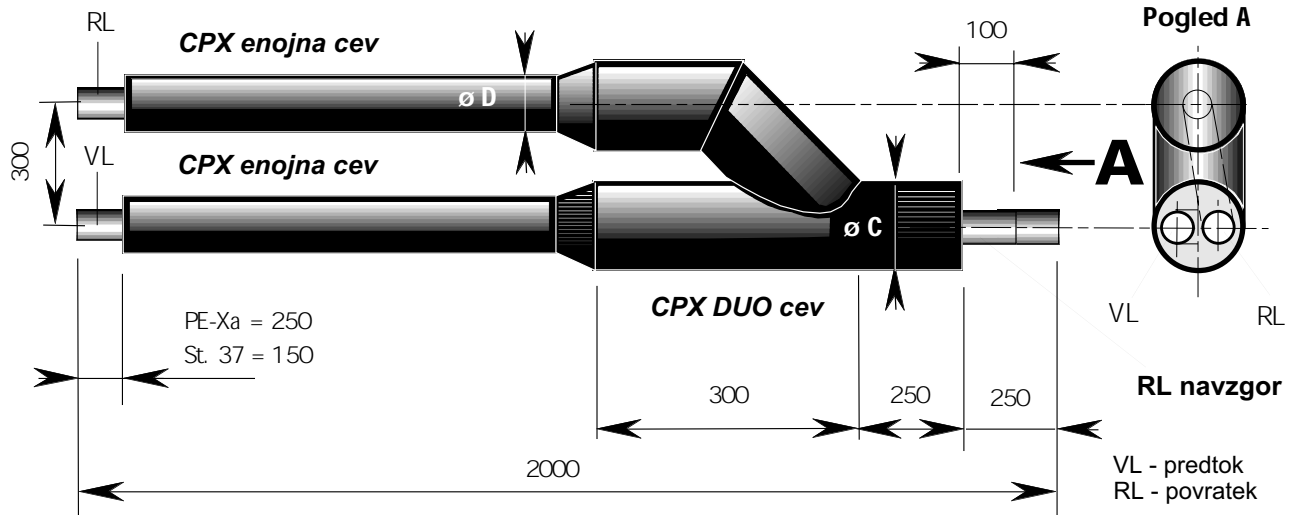

BRUGG**Rohrsysteme****CALPEX® - Cev za daljinsko ogrevanje****Y - cev**
Ogrevanje, 6 bar**CPX****6.315**

15.01.2002

PEX-notranja cev ali jeklena notranja cev**PEX-notranja cev**

DN	2x UNO cev	$\varnothing D$	DUO cev	$\varnothing C$
20	25/76	75	25+25/91	90
25	32/76	75	32+32/111	110
32	40/91	90	40+40/126	125
40	50/111	110	50+50/162	160
50	63/126	125	63+63/182	180

Jeklena notranja cev

DN	2x UNO cev toga jeklena cev	$\varnothing D$	DUO cev toga jeklena cev	$\varnothing C$	CPX- prikluček
20	26.9-110	110	26.9+26.9/110	110	25+25/91
25	33.7-110	110	33.7+33.7/110	110	32+32/111
32	42.4-125	125	42.4+42.4/125	125	40+40/126
40	48.3-125	125	48.3+48.3/160	160	50+50/162
50	60.3-140	140	60.3+60.3/180	180	63+63/182