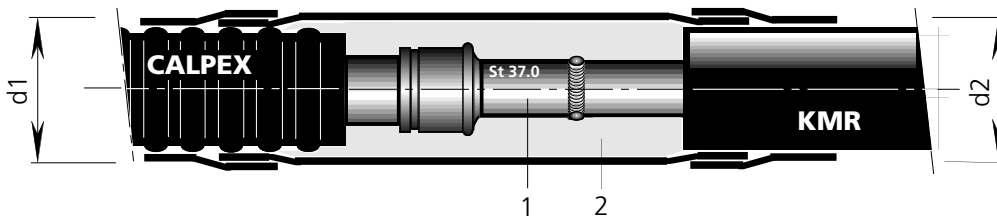

Rohrsysteme

CALPEX® - Cev za daljinsko ogrevanje

Spojke za spajanje

CPX
6.320

CALPEX ravna cevna spojka

CALPEX reducirna cevna spojka

Spojka CALPEX - Predizolirana jeklena cev (KMR)

- 1 PEX spojka
- 2 Izolacijski material (PUR-pena)
- 3 Termostezna izolacijska PE spojka
- 4 Termostezni trak

CALPEX - CALPEX

		d2	76	91	111	126	142	162	182
d1	76	x	x						
	91		x	x					
	111			x	x				
	126				x	x			
	142					x	x		
	162							x	x
	182								x

CALPEX - KMR

		d2	90	110	125	140	160	180	200	225	250
d1	76	x	x	x							
	91	x	x	x	x						
	111	x	x	x	x						
	126		x	x	x	x					
	142			x	x	x	x				
	162				x	x	x	x	x	x	x
	182					x	x	x	x	x	x