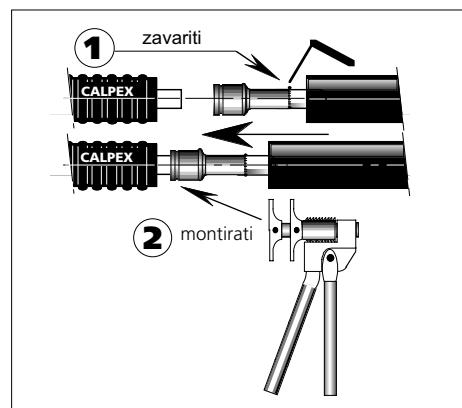

Rohrsysteme

CALPEX® - Cev za daljinsko ogrevanje

Spojke za spajanje

CPX
6.320

CALPEX ravna cevna spojka

CALPEX reducirna cevna spojka

Spojka CALPEX - Predizolirana jeklena cev (KMR)

- 1 PEX spojka
- 2 Izolacijski material (PUR-pena)
- 3 Termostezna izolacijska PE spojka
- 4 Termostezni trak

CALPEX - CALPEX

		d2	76	91	111	126	142	162	182
d1	76	x	x						
	91		x	x					
	111			x	x				
	126				x	x			
	142					x	x		
	162							x	x
	182								x

CALPEX - KMR

		d2	90	110	125	140	160	180	200	225	250
d1	76	x	x	x							
	91	x	x	x	x						
	111	x	x	x	x						
	126		x	x	x	x					
	142			x	x	x	x				
	162				x	x	x	x	x	x	x
	182					x	x	x	x	x	x