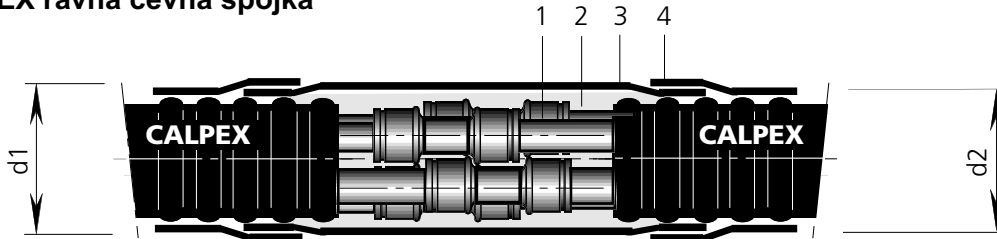

Rohrsysteme

CALPEX® - Cev za daljinsko ogrevanje

Spojke za spajanje

CPX
6.320

CALPEX ravna cevna spojka

CALPEX reducirna cevna spojka

Spojka CALPEX - Predizolirana jeklena cev (KMR)

- 1 PEX spojka
- 2 Izolacijski material (PUR-pena)
- 3 Termostezna izolacijska PE spojka
- 4 Termostezni trak

CALPEX - CALPEX

		d2	76	91	111	126	142	162	182
d1	76	x	x						
	91		x	x					
	111			x	x				
	126				x	x			
	142					x	x		
	162							x	x
	182								x

CALPEX - KMR

		d2	90	110	125	140	160	180	200	225	250
d1	76	x	x	x							
	91	x	x	x	x						
	111	x	x	x	x						
	126		x	x	x	x					
	142			x	x	x	x				
	162				x	x	x	x	x	x	x
	182					x	x	x	x	x	x