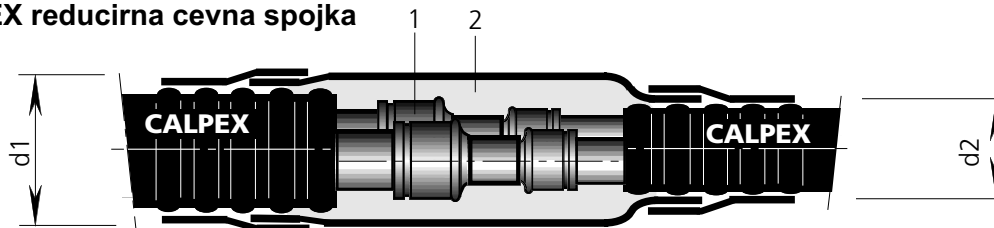

Rohrsysteme

CALPEX® - Cev za daljinsko ogrevanje

Spojke za spajanje

CPX
6.320

CALPEX ravna cevna spojka

CALPEX reducirna cevna spojka

Spojka CALPEX - Predizolirana jeklena cev (KMR)

- 1 PEX spojka
- 2 Izolacijski material (PUR-pena)
- 3 Termostezna izolacijska PE spojka
- 4 Termostezni trak

CALPEX - CALPEX

		d2	76	91	111	126	142	162	182
d1	76	x	x						
	91		x	x					
	111			x	x				
	126				x	x			
	142					x	x		
	162							x	x
	182								x

CALPEX - KMR

		d2	90	110	125	140	160	180	200	225	250
d1	76	x	x	x							
	91	x	x	x	x						
	111	x	x	x	x						
	126		x	x	x	x					
	142			x	x	x	x				
	162				x	x	x	x	x	x	x
	182					x	x	x	x	x	x