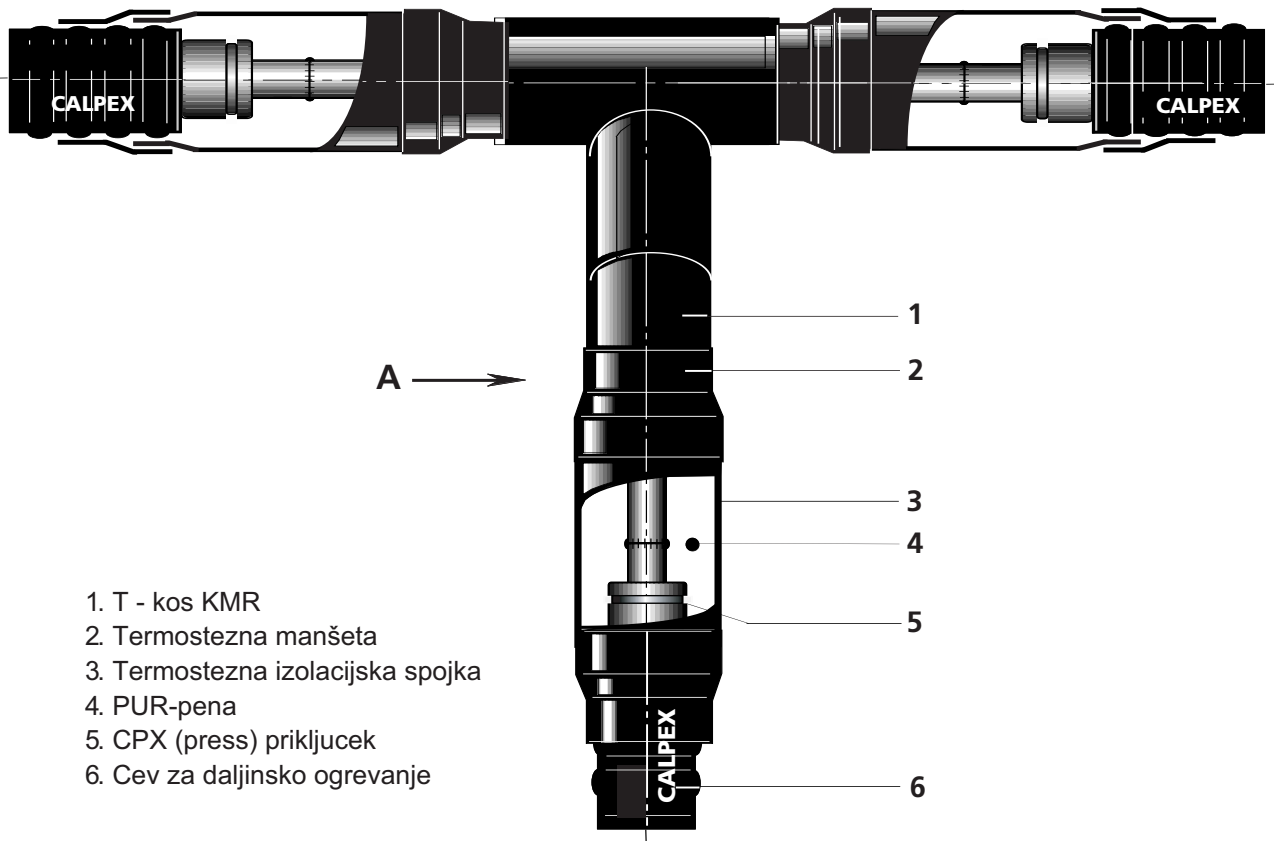

BRUGG**Rohrsysteme****CALPEX® - Cev za daljinsko ogrevanje****Predizoliran T- kos**Dimenzija $\varnothing 125 - \varnothing 150$ **CPX****6.326****T- kos**

Pogled "A"