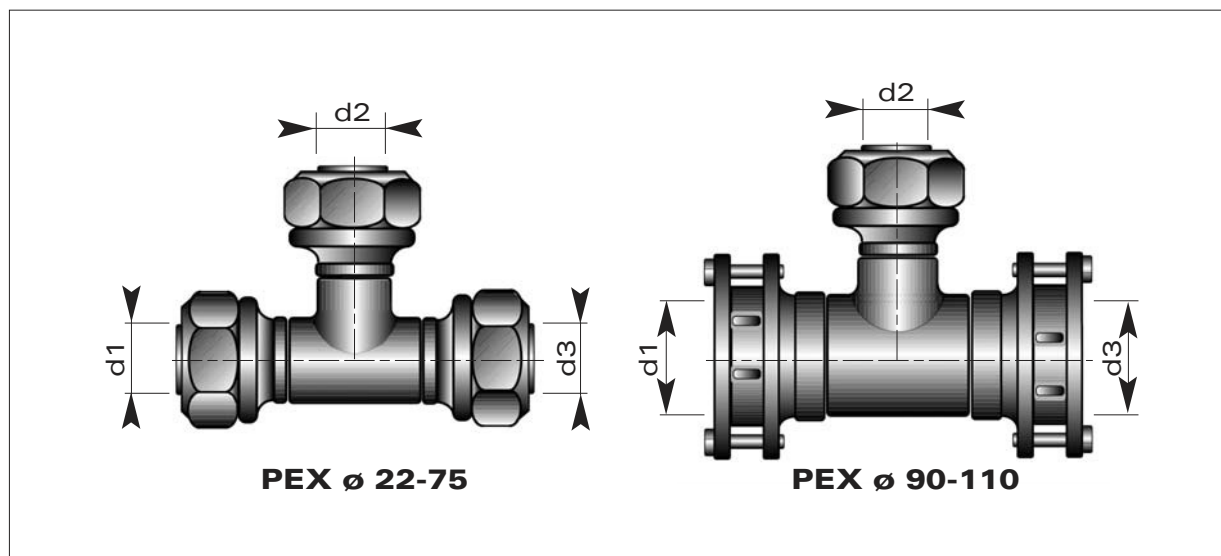

PEX navojni T-kos

Ogrevanje, 6 bar

Material: medenina

Ø d1	Ø d3	Odcep, Ø d2									
		22 x 3.0	25 x 2.3	28 x 4.0	32 x 2.9	40 x 3.7	50 x 4.6	63 x 5.8	75 x 6.8	90 x 8.2	110 x 10.0
22 x 3.0-22 x 3.0		x									
25 x 2.3-25 x 2.3			x								
28 x 4.0-28 x 4.0				x							
32 x 2.9-32 x 2.9		x	x	x	x						
32 x 2.9-28 x 4.0				x							
32 x 2.9-25 x 2.3			x								
40 x 3.7-40 x 3.7		x	x	x	x	x					
40 x 3.7-32 x 2.9		x	x	x	x						
50 x 4.6-50 x 4.6		x	x	x	x	x	x				
50 x 4.6-40 x 3.7		x	x	x	x	x					
63 x 5.8-63 x 5.8		x	x	x	x	x	x	x			
63 x 5.8-50 x 4.6		x	x	x	x	x	x				
75 x 6.8-75 x 6.8		x	x	x	x	x	x	x	x		
75 x 6.8-63 x 5.8		x	x	x	x	x	x	x			
90 x 8.2-90 x 8.2		x	x	x	x	x	x	x	x	x	
90 x 8.2-75 x 6.8		x	x	x	x	x	x	x	x		
110 x 10.0 -110 x 10.0		x	x	x	x	x	x	x	x	x	x
110 x 10.0-90 x 8.2		x	x	x	x	x	x	x	x	x	

Ostale dimenzije na zahtevo.