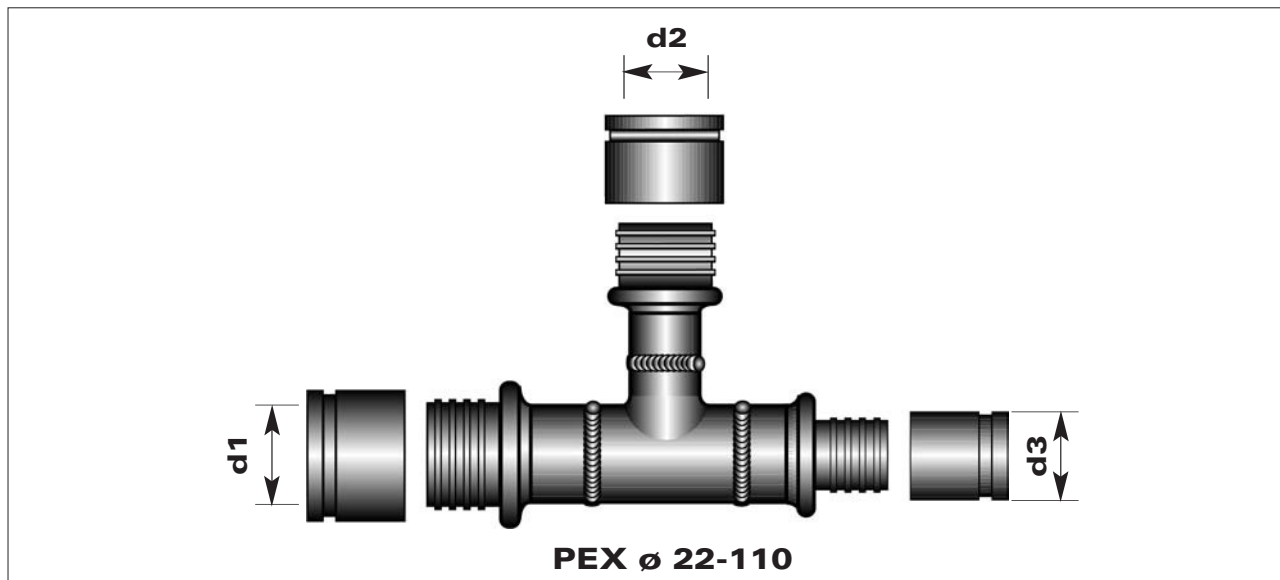

BRUGG**Rohrsysteme****CALPEX® - Cev za daljinsko ogrevanje****CPX
6.360****PEX press T- kos****Ogrevanje, 6 bar**

Material: **x** = Medenina CuZn39Pb3 (DN 20-50), rdeca litina Rg7 (DN 65-100)
 o = St 37.0 (varjen)
 + = Nerjavno jeklo 1.4404, 1.4432, 1.4435 (316L)

ø d1	ø d3	Odcep, ø d2									
		25 x 2.3	32 x 2.9	40 x 3.7	50 x 4.6	63 x 5.8	75 x 6.8	90 x 8.2	110 x 10.0	125 x 11.4	160 x 14.6
22 x 3.0-22 x 3.0											
25 x 2.3-25 x 2.3	o/x										
28 x 4.0-28 x 4.0											
32 x 2.9-32 x 2.9	o/x	o/x									
32 x 2.9-28 x 4.0											
32 x 2.9-25 x 2.3	o/x										
40 x 3.7-40 x 3.7	o/x	o/x	o/x								
40 x 3.7-32 x 2.9	o/x*	o/x*									
50 x 4.6-50 x 4.6	o/x	o/x	o/x	o/x							
50 x 4.6-40 x 3.7	o/x	o/x	o/x*								
63 x 5.8-63 x 5.8	o/x	o/x	o/x	o/x	o/x						
63 x 5.8-50 x 4.6	o/+	o/x	o/x	o/x							
75 x 6.8-75 x 6.8	o/x	o/x	o/x	o/x	o/x	o/x					
75 x 6.8-63 x 5.8	o/+	o/x	o/+	o/x	o/x						
90 x 8.2-90 x 8.2	o/+	o/x	o/x	o/+	o/x	o/+	o/x				
90 x 8.2-75 x 6.8	o/+	o/+	o/+	o/+	o/+	o/+					
110 x 10.0-110 x 10.0	o/+	o/x	o/+	o/x	o/x	o/+	o/+	o/x			
110 x 10.0-90 x 8.2	o/+	o/+	o/+	o/+	o/+	o/+	o/+				
125 x 11.4-125 x 11.4	o	o	o	o	o	o	o	o	o		
125 x 11.4-110 x 10.0	o	o	o	o	o	o	o	o			
160 x 14.6-160 x 14.6	o	o	o	o	o	o	o	o	o	o	
160 x 14.6-125 x 11.4	o	o	o	o	o	o	o	o	o		