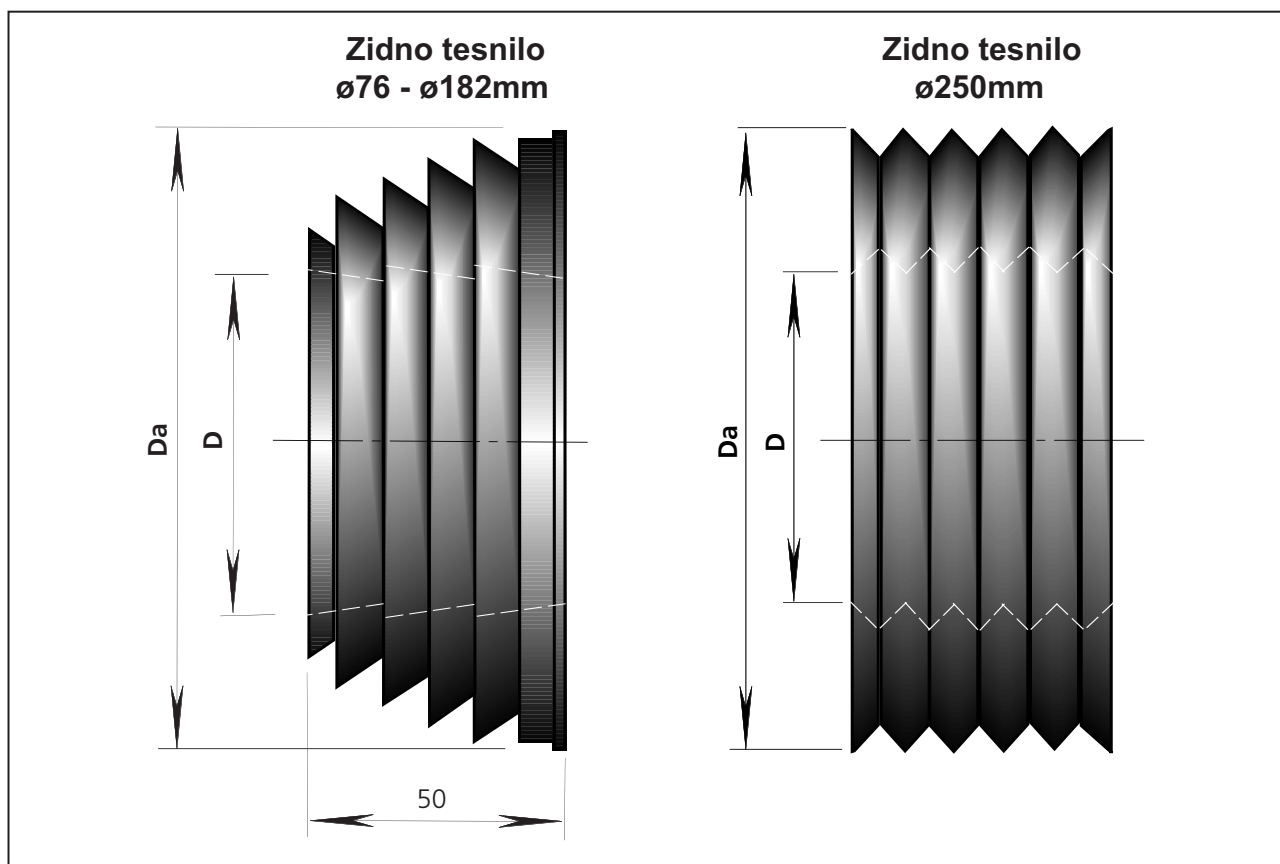

Rohrsysteme

CALPEX® - Cev za daljinsko ogrevanje

CPX
6.370

Zidno tesnilo

vse dimenzije v mm

Tabela dimenzij

Zunanji premer cevi CALPEX® mm	Zidno tesnilo (neopren)	
	Notranji premer ØD, mm	Zunanji premer ØDa, mm
76	74	118
91	88	133
111	107	153
126	122	168
142	137	183
162	155	203
182	175	223
250	243	290