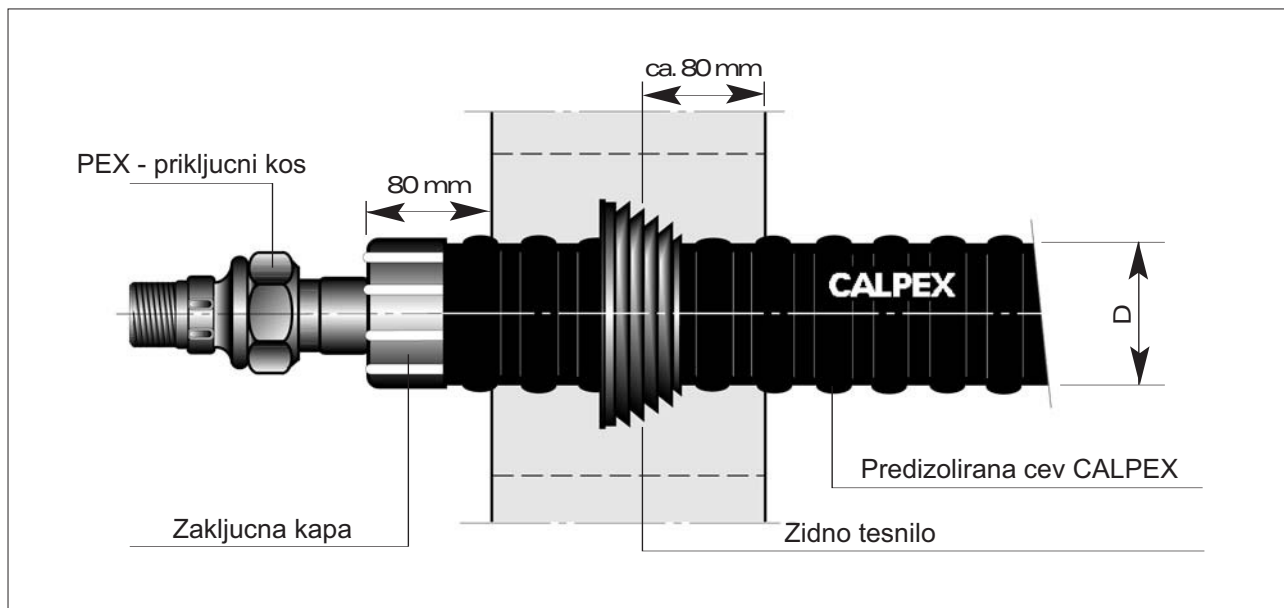

BRUGG**Rohrsysteme****CALPEX® - Cev za daljinsko ogrevanje****Vstop cevi v objekt**
Prehod skozi zid**CPX**
6.505**Prehod predizolirane cevi skozi zid****Prebijanje zidu**

vse dimenzije v mm

Zunanji premer Ø D mm	L min mm	H mm
78	450	250
93	500	250
113	500	300
128	550	300
143	600	350
163	650	350
183	670	380
250	810	450

Vrtanje lukenj v zid

vse dimenzije v mm

Zunanji premer Ø D mm	D1 min mm	A mm
78	180	210
93	200	230
113	220	250
128	240	270
143	260	290
163	280	310
183	300	330
250	370	395