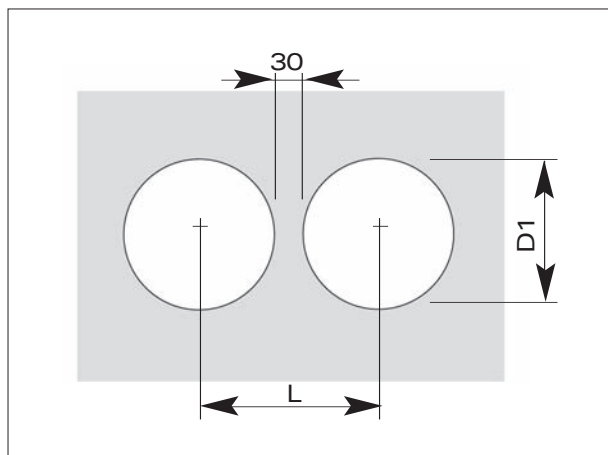

BRUGG**Rohrsysteme****CALPEX® - Cev za daljinsko ogrevanje****Vstop cevi v objekt**
Prehod skozi zid**CPX**
6.505**Prehod predizolirane cevi skozi zid****Prebijanje zidu**

vse dimenzije v mm

Zunanji premer Ø D mm	L min mm	H mm
78	450	250
93	500	250
113	500	300
128	550	300
143	600	350
163	650	350
183	670	380
250	810	450

Vrtanje lukenj v zid

vse dimenzije v mm

Zunanji premer Ø D mm	D1 min mm	A mm
78	180	210
93	200	230
113	220	250
128	240	270
143	260	290
163	280	310
183	300	330
250	370	395