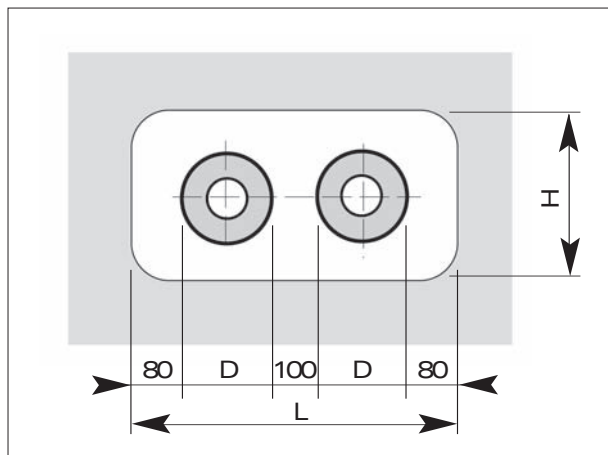

BRUGG**Rohrsysteme****CALPEX® - Cev za daljinsko ogrevanje****Vstop cevi v objekt**
Prehod skozi zid**CPX**
6.505**Prehod predizolirane cevi skozi zid****Prebijanje zidu**

vse dimenzije v mm

Zunanji premer Ø D mm	L min mm	H mm
78	450	250
93	500	250
113	500	300
128	550	300
143	600	350
163	650	350
183	670	380
250	810	450

Vrtanje lukenj v zid

vse dimenzije v mm

Zunanji premer Ø D mm	D1 min mm	A mm
78	180	210
93	200	230
113	220	250
128	240	270
143	260	290
163	280	310
183	300	330
250	370	395