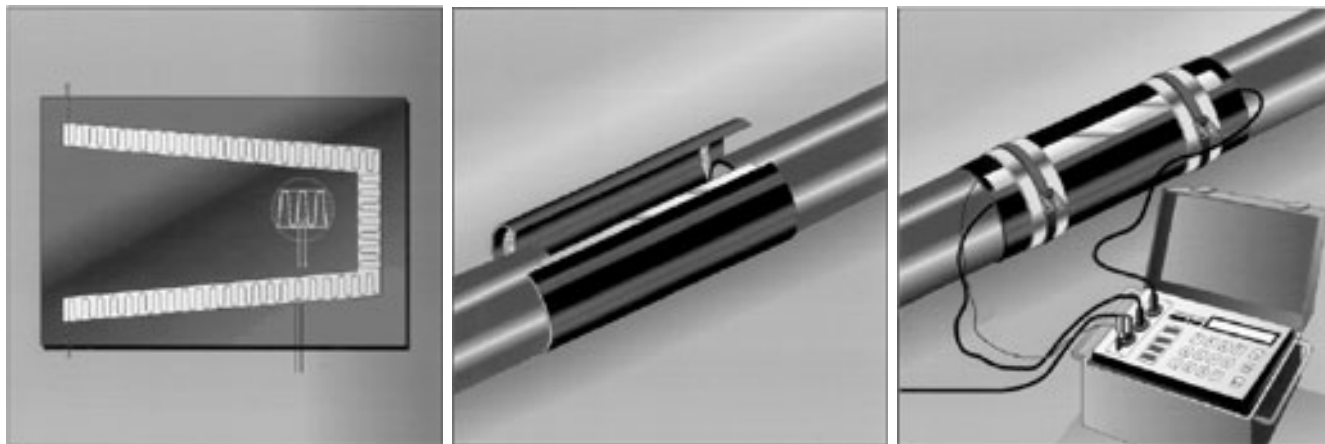

**EWELCON® Elektrovarilna spojka**

EWELCON® Elektrovarilna spojka je zaščiteno ime podjetja Brugg Rohrsystem AG, katero izdeluje te vodo- in plino-tesne spojke, z HD-PE zunanjim zaščitnim plaščem, ki se uporabljajo pri daljinskem ogrevanju in nasploh v tehniki predizoliranih cevi.

Premer ØPE cevi [mm]	Dimenzije			Teža		kolicina/emblažo	
	B [mm]	L [mm]	s [mm]	B 700 [kg]	B 850 [kg]	B 700 [kos]	B 850 [kos]
90	700 odn 850	450	4	1,2	1,5	18	
110	700 odn 850	515	4	1,3	1,6	18	
125	700 odn 850	560	4	1,5	1,8	18	
140	700 odn 850	610	4	1,7	2,1	16	
160	700 odn 850	675	4	1,9	2,3	16	
180	700 odn 850	740	4	2,1	2,6	16	
200	700 odn 850	805	4	2,3	2,8	15	
225	700 odn 850	885	4	2,4	2,9	15	
250	700 odn 850	950	4	2,5	3,0	20/40/80	
280	700 odn 850	1050	4	2,7	3,2	20/40/80	
315	700 odn 850	1160	4	3,0	3,6	20/40/80	
355	700 odn 850	1290	4	3,3	4,0	20/40/80	
400	700 odn 850	1440	4	3,7	4,5	20/40/80	
450	700 odn 850	1600	4	4,2	5,0	20/40/80	
500	700 odn 850	1830	6	7,0	8,5	20/40	
560	700 odn 850	2020	6	7,7	9,5	20/40	
630	700 odn 850	2250	6	8,7	10,5	20/40	
710	700 odn 850	2580	8	13,2	16,0	20	
800	700 odn 850	2870	8	14,7	17,8	20	
900	700 odn 850	3190	8	16,5	20,0	20	
1000	700 odn 850	3510	8	18,0	22,0	10/20	