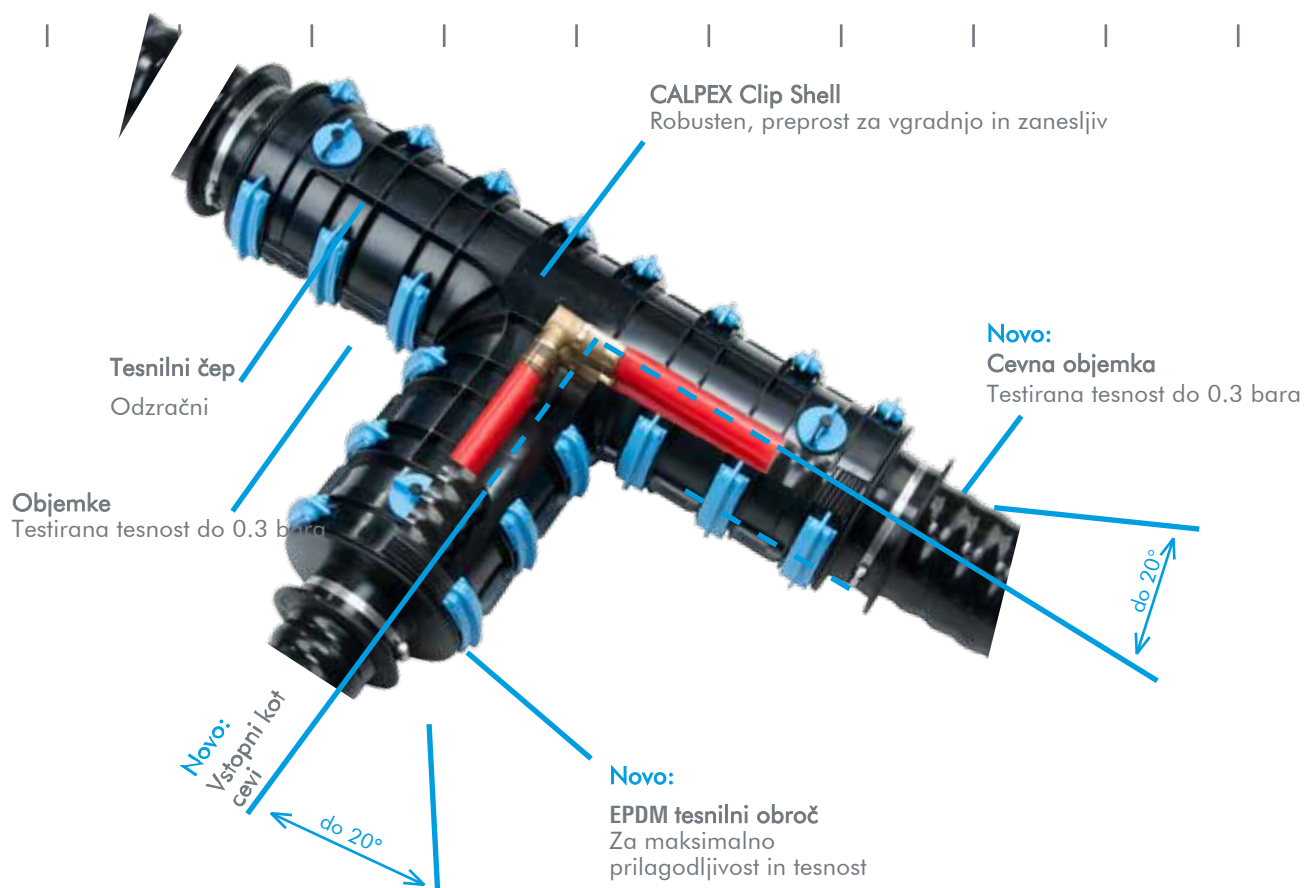

CALPEX – Clip Shells Ø 76 - 126 mm

Preizkušen in izboljšán izolacijski set

NOVO!
2. generacija

CALPEX – Clip Shells Ø 76 - 126 mm

Preizkušen in izboljšán izolacijski set

NOVO!
2. generacija

Vaše prednosti:

Energetska učinkovitost

- Varna in učinkovita toplotna izolacija.
- Uporaba univerzalnih izolacijskih materialov (PE, PUR polovični kalupi).

Prožnost

- Trajno elastično EPDM tesnilo zagotavlja prožnost.
- Večji tesnilni zaščitni ovoj omogoča, da znaša vstopni kot cevi vse do 20°.
- Tesnila zagotavljajo visoko prožnost in varnost zaradi togosti tesnilnih obročev.

Zanesljivost

- Večje tesnilne površine zagotavljajo, da cevi ne puščajo tudi pod večjimi obremenitvami.
- Cevna objemka je narejena iz nerjavečega jekla.
- Tesnost testirana in potrjena do 0.3 bar.

Hitro

- Poenostavljena povezava medijske cevi.
- Vgradnja brez posebnega orodja.
- Lahko zapiranje cevne objemke.